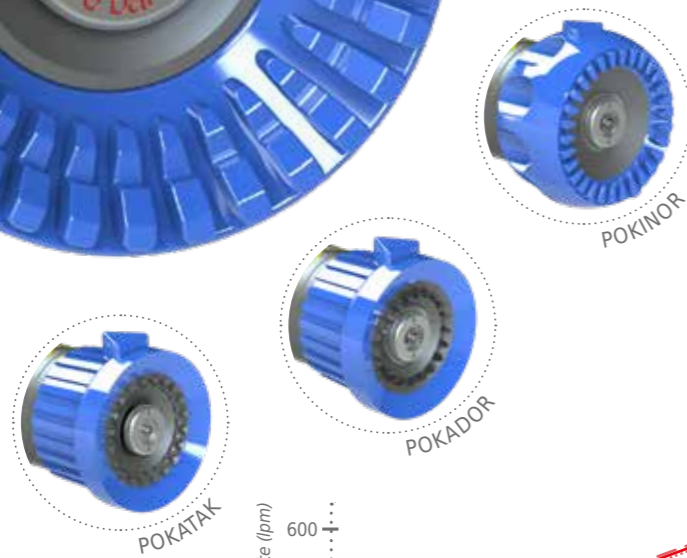

YouTube

GÆÐA FRAMLEIÐSLA / WE CREATE WITH PASSION

**POKATAK – POKADOR – POKINOR**  
**FASTUR RENNSLISHRAÐI OG STILLANLEGUR ÚÐI**  
**FIXED FLOW RATE AND SELECTABLE STREAM PATTERN**

**Frá 150 til 1000 L/mín / From 150 to 1000 lpm**  
 Léttir, úr sérstaklega hertri álblöndu (anodised).  
 Light, entirely in anodised aluminium alloy.

- ▶ Inntaks kúpling er snúanleg / Swivel inlet coupling
- ▶ Þrýstingur : PN16 / Nominal pressure: PN16
- ▶ Vinnu þrýstingur : 6 bar / Working pressure: 6 bar
- ▶ Loka gerð : kúluloki / Valve type: ball-valve
- ▶ Stjórnun : stjórnað með handfangi / Operation: by operating handle
- ▶ Skolun/flushing : Já / Flush: YES
- ▶ Efni : álblanda / Material: aluminium alloy
- ▶ Yfirborð : sér hert / Surface treatment: hard anodisation
- ▶ Möguleikar : lá og millifroðu stútar  
 Options: low or medium expansion foam attachment

**UMFANG (m) / RANGE (m)**  
 Bein buna / Straight jet (25, 34)  
 Yfir úðun / Flashover (12, 18)  
 Gleiðhornna úðun / Wide angle spray (2,5, 2,5)

**Frá 150 til 1000 L/mín / From 150 to 1000 lpm**  
 Frábær hönnun sérstaklega léttur og meðfærilegur, með stillanlegu flæði.  
 Ultra compact, ergonomic, selectable flow rate.

- ▶ Snúanleg inntaks kúpling / Swivel inlet coupling
- ▶ Þrýstingur : PN16 / Nominal pressure: PN16
- ▶ Vinnu þrýstingur : 6 bar / Working pressure: 6 bar
- ▶ Loka tegund : kúluloki / Valve type: ball-valve
- ▶ Stjórnun : stjórnað með handfangi / Operation: by operating handle
- ▶ Skolun : Já / Flush: YES
- ▶ Efni : álblanda / Material: aluminium alloy
- ▶ Yfirborð : sér hert (anodisation) / Surface treatment: hard anodisation
- ▶ Möguleikar : lá og medium froða  
 Options: low or medium expansion foam attachment