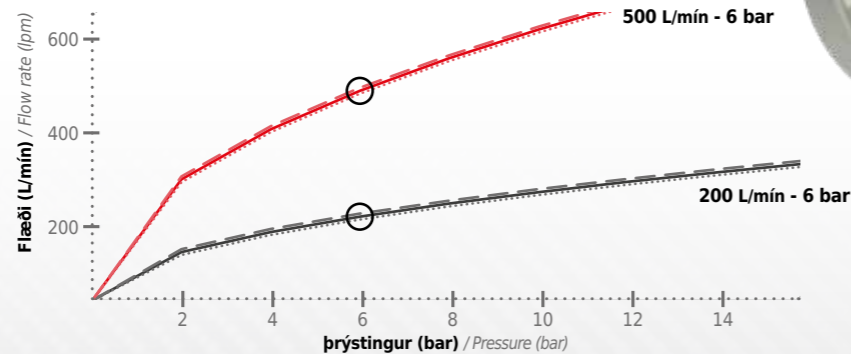

- ▶ Inntaks kúpling er snúanleg / Swivel inlet coupling
- ▶ Þrýstingur : PN16 / Nominal pressure: PN16
- ▶ Vinnu þrýstingur : 6 bar / Working pressure: 6 bar
- ▶ Loka gerð : kúluloki / Valve type: ball-valve
- ▶ Stjórnun : stjórnað með handfangi / Operation: by operating handle
- ▶ Skolun/flushing : Já / Flush: YES
- ▶ Efni : álblanda / Material: aluminium alloy
- ▶ Yfirborð : sér hert / Surface treatment: hard anodisation
- ▶ Möguleikar : lá og millifroðu stútar  
 Options: low or medium expansion foam attachment

**UMFANG (m) / RANGE (m)**  
 Bein buna / Straight jet (25, 34)  
 Yfir úðun / Flashover (12, 18)  
 Gleiðhornna úðun / Wide angle spray (2,5, 2,5)

**Frá 150 til 1000 L/mín / From 150 to 1000 lpm**  
 Frábær hönnun sérstaklega léttur og meðfærilegur, með stillanlegu flæði.  
 Ultra compact, ergonomic, selectable flow rate.