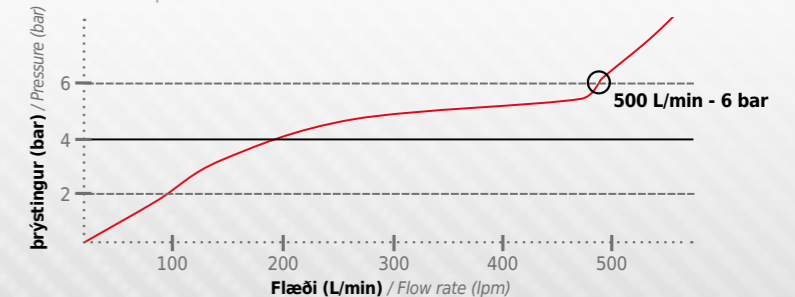

UMFANG (m) / RANGE (m)
Bein buna / Straight jet (44)
Yfir úðun / Flashover (22)
Gleiðhornna úði / Wide angle spray (5)