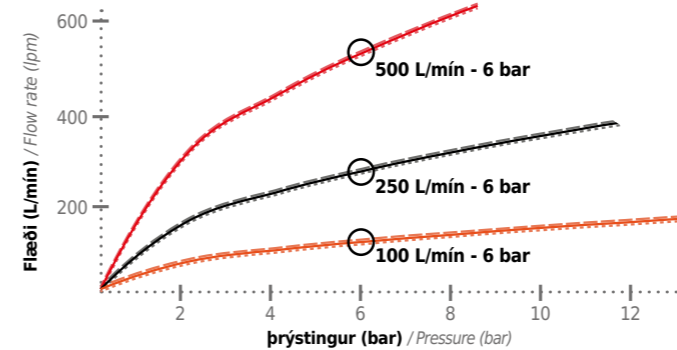

UMFANG (m) / RANGE (m)
Bein buna / Straight jet (38, 32, 22)
Yfir úðun / Flashover (21, 16, 9)
Gleiðhornna úði / Wide angle spray (2,5, 2,5, 2,5)